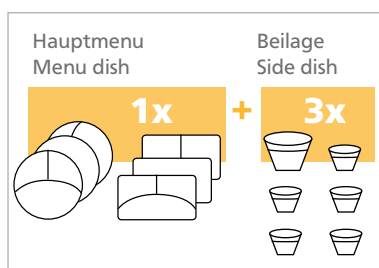

**KÜHLAKKU
COOL PACK**

Artikel Nr. passend für:
Item No. suitable for:
70420 Beilageschale / cooling lid 300 ml

Artikel Nr. Außenmaß mm
Item No. Outside dimensions mm

DINNER BOX +2

14080 440 x 370 x 120

passend für:
Suitable for:

1 x Menüschale eckig oder Teller rund/oval;
plus 2 x Beilage 300 ml
1 x menu dish rectangular or round/oval plate;
plus 2 x bowls 300 ml

Artikel Nr. Außenmaß mm
Item No. Outside dimensions mm

DINNER BOX +2 HOT

14085 440 x 370 x 140
70722 Hotpack MENU

passend für:
Suitable for:

(Abb. im Anschnitt)

Artikel Nr. Außenmaß mm
Item No. Outside dimensions mm

DINNER BOX +3

14090 530 x 370 x 120

passend für:
Suitable for:

1 x Menüschale eckig oder Teller rund;
plus 3 x Beilage 300 ml oder
2 x Beilage 300 ml + 1 x 500 ml
1 x menu dish rectangular or round plate;
plus 3 x bowls 300 ml or
2 x bowls 300 ml + 1 x 500 ml