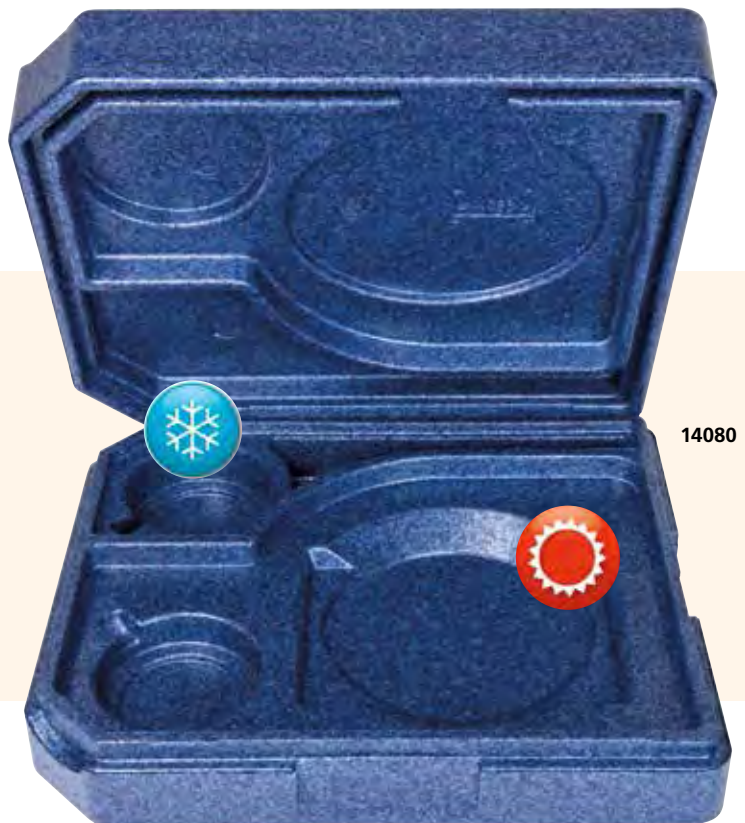

Box +2 = PLUS 2 Beilageschalen / side dishes

Box +3 = PLUS 3 Beilageschalen / side dishes

Farbmarkierung
colour coding

einfach zu öffnen
easy to open

2 Klima-Kammern zur Trennung "heiß + kalt"
2 insulated areas for separation "hot + cold"

**KÜHLAKKU
COOL PACK**

Artikel Nr. passend für:
Item No. suitable for:
70420 Beilageschale / cooling lid 300 ml

Artikel Nr. Außenmaß mm
Item No. Outside dimensions mm

DINNER BOX +2

14080 440 x 370 x 120

passend für:
Suitable for:

Silikondeckel / silicone lid

Dichtschließende Silikondeckel, temperaturbeständig von -40° bis +200 °C, mikrowellengeeignet und reinigungsfreundlich.

Splash-proof silicone lids, temperature resistant from -40° up to +200 °C, microwave-proof and easy-to-clean.