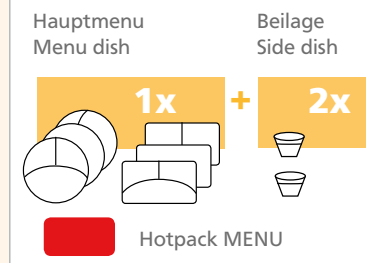

Box +2 = PLUS 2 Beilageschalen / side dishes

Box +3 = PLUS 3 Beilageschalen / side dishes

Farbmarkierung
colour coding

einfach zu öffnen
easy to open

2 Klima-Kammern zur Trennung "heiß + kalt"
2 insulated areas for separation "hot + cold"

**KÜHLAKKU
COOL PACK**

Artikel Nr. passend für:
Item No. suitable for:
70420 Beilageschale / cooling lid 300 ml

Artikel Nr. Außenmaß mm
Item No. Outside dimensions mm

DINNER BOX +2

14080 440 x 370 x 120

passend für:
Suitable for:

1 x Menüschale eckig oder Teller rund/oval;
plus 2 x Beilage 300 ml
1 x menu dish rectangular or round/oval plate;
plus 2 x bowls 300 ml

Artikel Nr. Außenmaß mm
Item No. Outside dimensions mm

DINNER BOX +2 HOT

14085 440 x 370 x 140
70722 Hotpack MENU

passend für:
Suitable for:

(Abb. im Anschnitt)

Artikel Nr. Außenmaß mm
Item No. Outside dimensions mm

DINNER BOX +3

14090 530 x 370 x 120

passend für:
Suitable for:

1 x Menüschale eckig oder Teller rund;
plus 3 x Beilage 300 ml oder
2 x Beilage 300 ml + 1 x 500 ml
1 x menu dish rectangular or round plate;
plus 3 x bowls 300 ml or
2 x bowls 300 ml + 1 x 500 ml