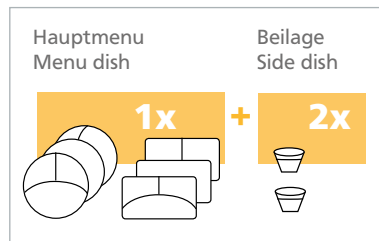

Box +2 = PLUS 2 Beilageschalen / side dishes

Box +3 = PLUS 3 Beilageschalen / side dishes

Farbmarkierung
colour coding

einfach zu öffnen
easy to open

2 Klima-Kammern zur Trennung "heiß + kalt"
2 insulated areas for separation "hot + cold"

**KÜHLAKKU
COOL PACK**

Artikel Nr. passend für:
Item No. suitable for:
70420 Beilageschale / cooling lid 300 ml

Artikel Nr. Außenmaß mm
Item No. Outside dimensions mm

DINNER BOX +2

14080 440 x 370 x 120

passend für:
Suitable for:

1 x Menüschale eckig oder Teller rund/oval;
plus 2 x Beilage 300 ml
1 x menu dish rectangular or round/oval plate;
plus 2 x bowls 300 ml

Artikel Nr. Außenmaß mm
Item No. Outside dimensions mm

DINNER BOX +2 HOT

For six rectangular disposable menu dishes 18 x 18 cm per layer.

Artikel Nr. Item No.	Außenmaß mm Outside dimensions mm	Innenmaß mm Inside dimensions mm	Inhalt l Volume l
13773	610 x 430 x 365	545 x 370 x 295	59