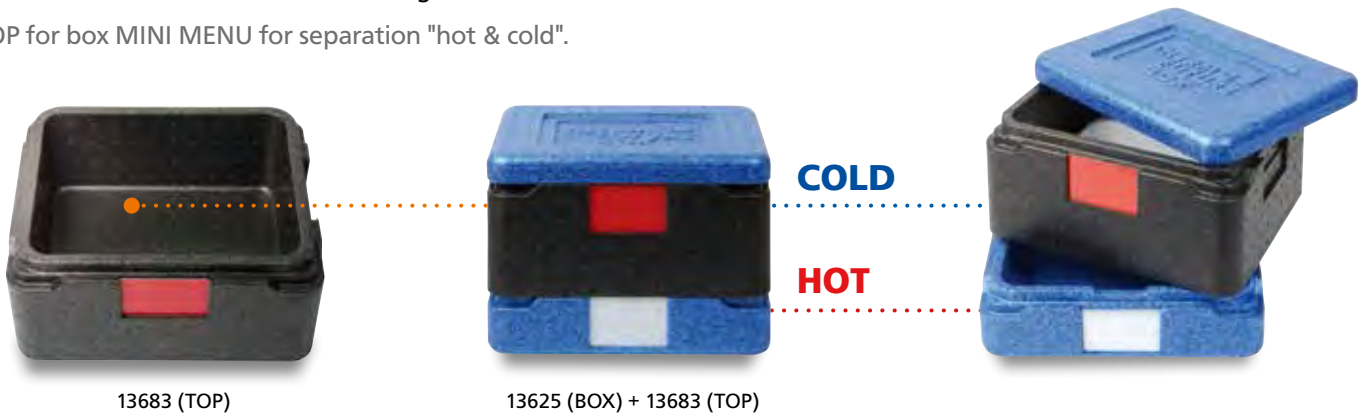

MINI MENU - TOP

13683	—	305 x 255 x 140	255 x 205 x 95
13693	—	Ersatzdeckel / replacement lid	
70312	—	220 x 150 x 20	

13683 Top ohne Schräge

13643 Box mit Schräge

EXTRA Wärme mit Hotpack MINI (Zubehör)
additional heat with Hotpack MINI (accessories)
70312 Hotpack MINI

MINI MENU - TOP

Aufsatz für Box MINI MENU zur Trennung "heiß & kalt".

TOP for box MINI MENU for separation "hot & cold".

13683 (TOP)

13625 (BOX) + 13683 (TOP)

Label-System

Boxen individuell kennzeichnen über Farbchip oder mit direkt bedruckbaren Kunststoffschildern im Scheckkartenformat z.B für Logo, Inhalt, Adresse oder Preisinformation. Abwaschbar, widerstandsfähig und hygienisch.