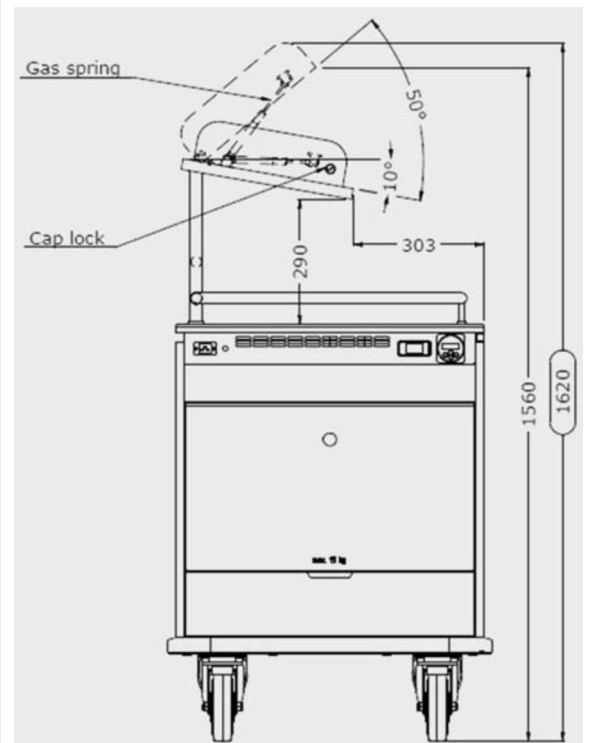

sfd swiss food display gmbh

der Exklusiv-Partner von für die ganze Schweiz

web: www.sfd.swiss mail: contact@sfd.swiss phone : 056 610 80 86 adress : Eichirebenweg 2-5614 Sarmenstorf