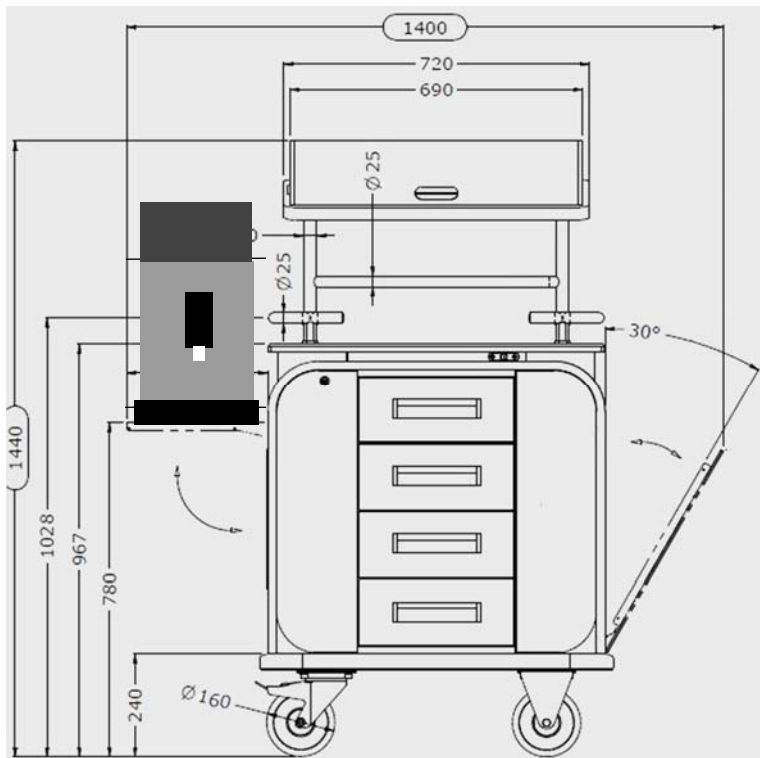

sfd swiss food display gmbh

der Exklusiv-Partner von für die ganze Schweiz

web: www.sfd.swiss mail: contact@sfd.swiss phone : 056 610 80 86 adress : Eichirebenweg 2-5614 Sarmenstorf